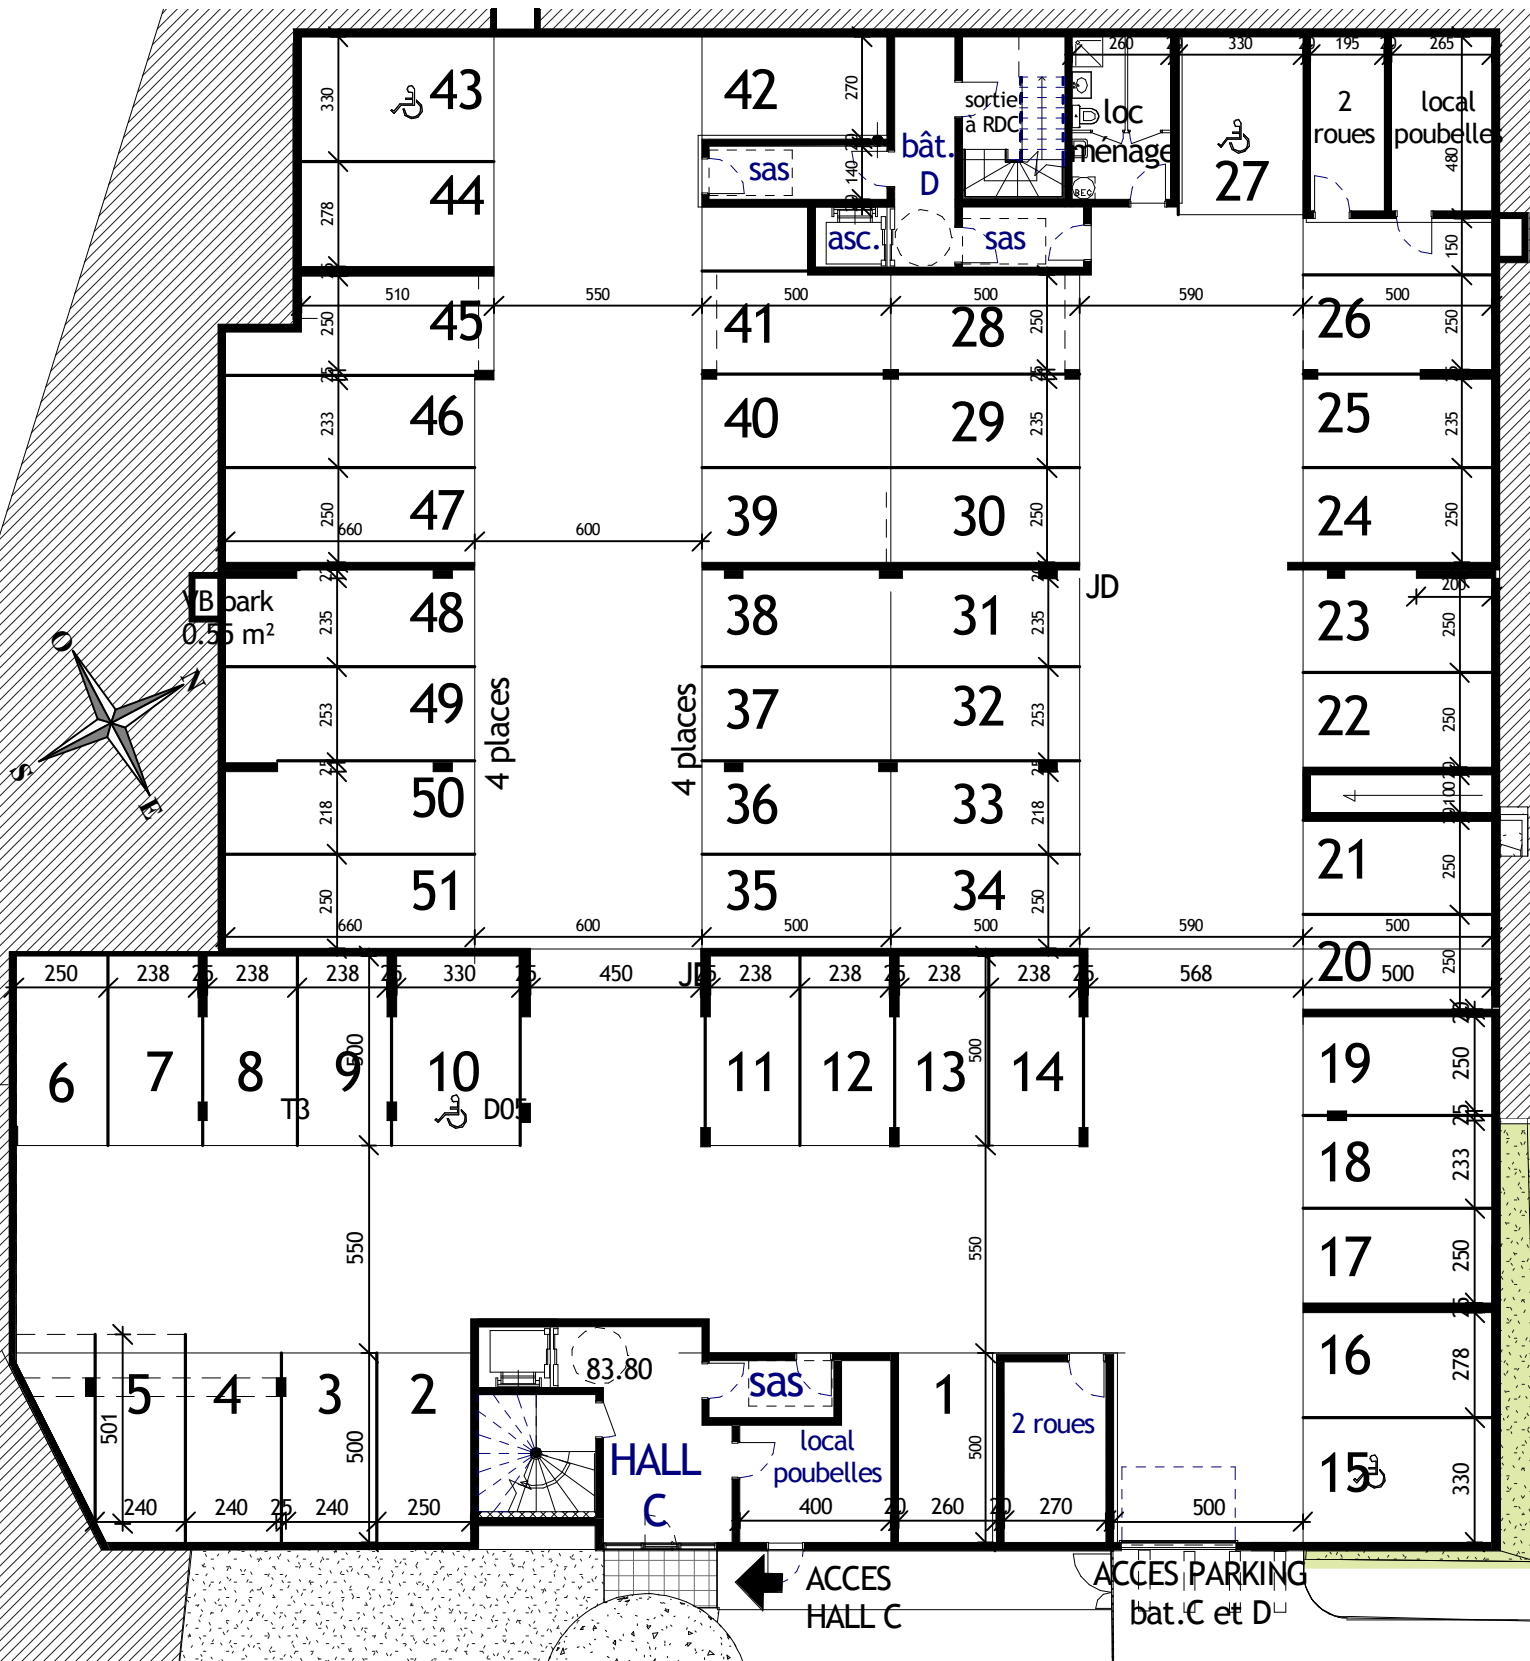

BATIMENTS C et D PARKING COLLECTIF
4 RUE PAUL DOUMER
51350 CORMONTREUIL

Nota: Des modifications sont susceptibles d'être apportées à ce plan en fonction des nécessités techniques et architecturales de la réalisation. Les surfaces sont indicatives. Les retombées, les faux plafonds, les canalisations ne sont pas figurés. Le sens d'ouverture des portes, le mobilier, l'emplacement des appareils sanitaires et techniques sont indicatifs. Plan non contractuel.